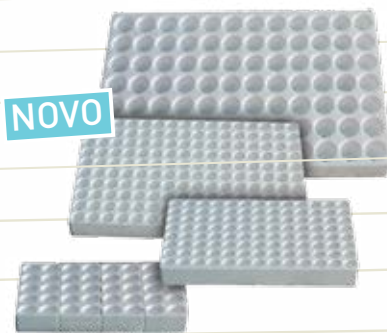

€1,89

Setveni platoji

Sitoropor, različnih dimenzij in številom lukenj: 24, 40, 60, 84 ali 104

Art. 185380, 185382, 185385, 185391, 185393

€7,69

Macesno lubje, 70 l

Za zastiranje gredic.

Zadržuje vlago, preprečuje rast plevela.

Granulacija: 10-25 mm.

Art. 147431

€9,67

Okrasno lubje, 70 l

Za zastiranje gredic, igrišč iz borovcev pinije. Naravne rdečkaste barve, homogeno in zelo obstojno na gredicah. Granulacija: 25-45 mm.

Art. 147436

€8,18

Ratimor, 500 g

Za zatiranje glodalcev. Mehka vaba.

Art. 12521

€9,78

Insekticid Faracid+ Effect, 400 ml

Za zatiranje vseh vrst mravelj -tudi faraonk.

Art. 140405

Novo v Inposu

Širok nabor kvalitetnih sadik slovenskega proizvajalca.

www.cornus.si

Ne pozabi!

€ 19,99

€18,99