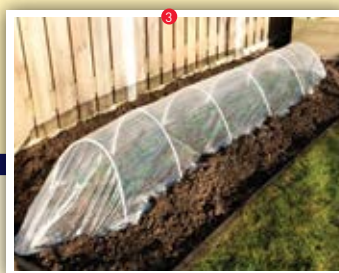

③ Tunel za rastline

Dim.: 60x500cm.

Art. 137772

od

€3,59

Zalivalna posoda
PVC, različnih kapacitet.

5 l Art. 129367 **€3,59**
10 l Art. 129368 **€4,59**

€3,19

Vedro, 20 l

PVC s potiskom. Brez izliva.
Art. 129363