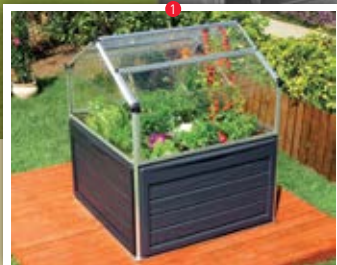

12 x 24,17 €

€289,99

Rastlinjak Mythos

Delno pocinkano ogrodje, delno iz aluminija. Streha in vrata so iz polikarbonata, stene pa iz UV obstojnega PE. Zaščita pred UV žarki.

186 x 208 x 185 cm Art. 173545 **€289,99**
126 x 208 x 185 cm Art. 173546 **€302,99**