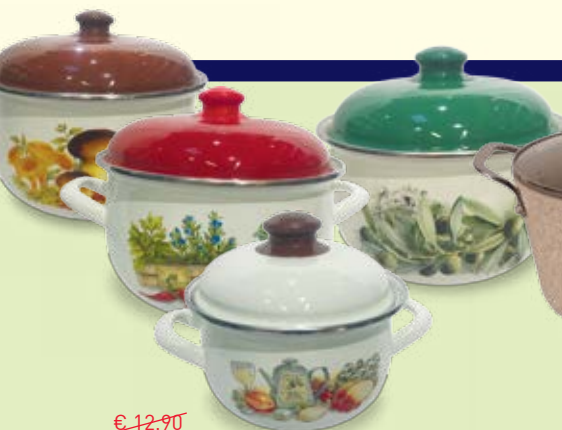

€12,90

od €9,99

Lonci email s pokrovom

Izjemna izbira, različnih dekorjev in dimenzij. Tudi za indukcijo.

16 cm/2,1l Art. 172924-172927 €9,99 ~~€12,90~~
18 cm/2,8l Art. 172928-172931 €10,90 ~~€13,90~~
20 cm/3,8l Art. 172932-172935 €12,90 ~~€15,90~~
22 cm/4,8l Art. 172936-172939 €13,90 ~~€16,90~~
24 cm/6,1l Art. 172940-172943 €14,90 ~~€17,90~~

€20,90

od €17,90

Lonec s steklenim pokrovom

Naraven način priprave hrane zaradi efekt "vročega kamna", primereno za vsa kuhališča tudi indukcijo, primerna tudi za uporabo v pečici na maximum 180°C.

16 cm/1,3l Art. 181888 €17,90 ~~€20,90~~
20 cm/2,5l Art. 181889 €20,90 ~~€23,90~~
23 cm/4,3l Art. 181890 €25,90 ~~€28,90~~
28 cm/6,1l Art. 181891 €27,90 ~~€31,90~~