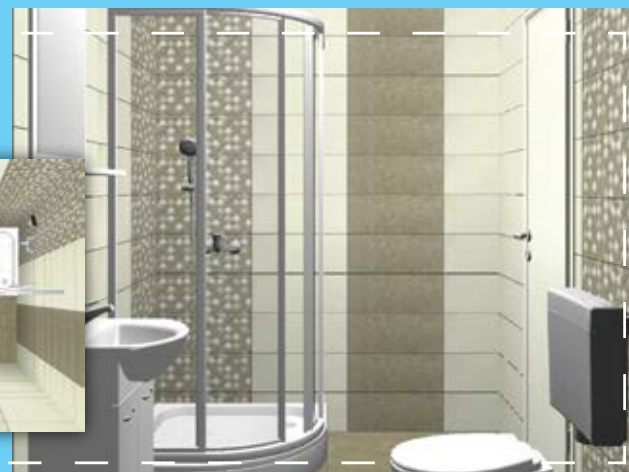

Inpos kopalnica

že od €543,79

Cena vključuje:

- Izris kopalnice velikosti 1,8 x 1,8 m,
- tuš kabina 90x90x185 cm + akrilna kad s sifonom in oblogo,
- pipe Iris za umivalnik in tuš, ročna prha (držalo in cev),
- WC školjka z desko,
- WC kotliček,
- stenske in talne ploščice,
- kopalniško omarico.