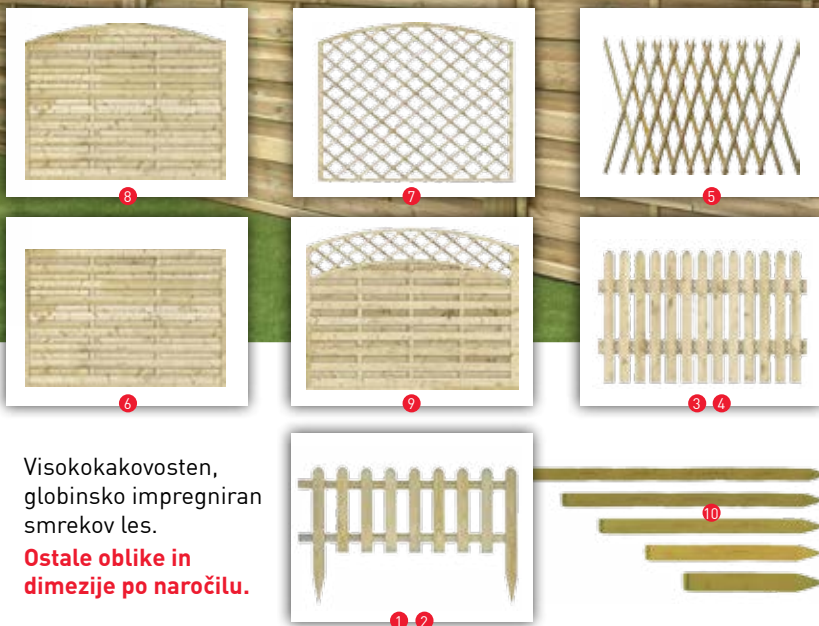

12 x 30,00 €
Z DINERS KARTICO NA OBRATE

od
€359,99 ~~€399,99~~

Vrtna lopa
Različnih dimenzij in barv.

- 101,5 x 217 x 185,3 cm **€359,99** ~~€399,99~~
Art. 173549
- 153,5 x 217 x 185,3 cm **€449,99** ~~€499,99~~
Art. 173550
- 230,5 x 217,5 x 185,3 cm **€539,99** ~~€599,99~~
Art. 173551

INPOSOVI LESENI OGRAJNI SISTEMI

Visokokakovosten, globinsko impregniran smrekov les.

Ostale oblike in dimezije po naročilu.

PANELI

- ① Letve (za gredo), dim.: 114x45 cm Art. 162714 **€3,99**
- ② Letve (za gredo), dim.: 180x45 cm Art. 162715 **€7,90**
- ③ Letve-13 (vrtna), dim.: 180x60 cm Art. 151423 **€16,99**
- ④ Letve-13 (vrtna), dim.: 180x100 cm Art. 151422 **€21,90**
- ⑤ Križna (vrtna), dim.: 6x100x260 cm Art. 153533 **€19,90**
- ⑥ Raven/poln, dim.: 90x150 cm Art. 151452 **€23,99**
- ⑦ Zaobljen/mreža, dim.: 180x180 cm Art. 151421 **€25,30**
- ⑧ Zaobljen/poln, dim.: 180x180 cm Art. 151415 **€28,90**
- ⑨ Zaobljen/poln-mreža, dim.: 180x180 cm Art. 151417 **€46,80**