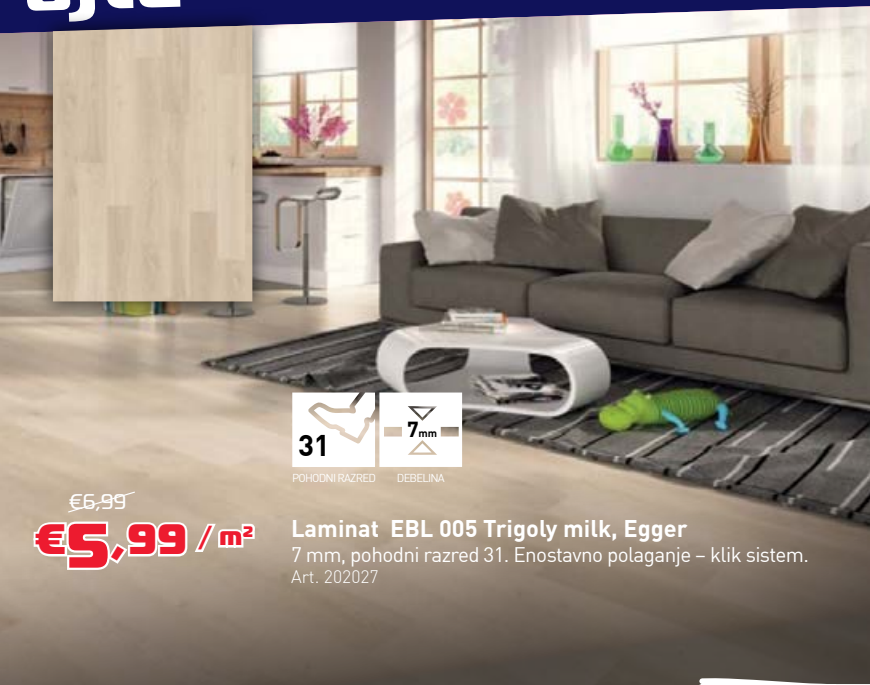

€6,99
€5,99 / m²

Laminat EBL005 Trigoly milk, Egger
7 mm, pohodni razred 31. Enostavno polaganje – klik sistem.
Art. 202027